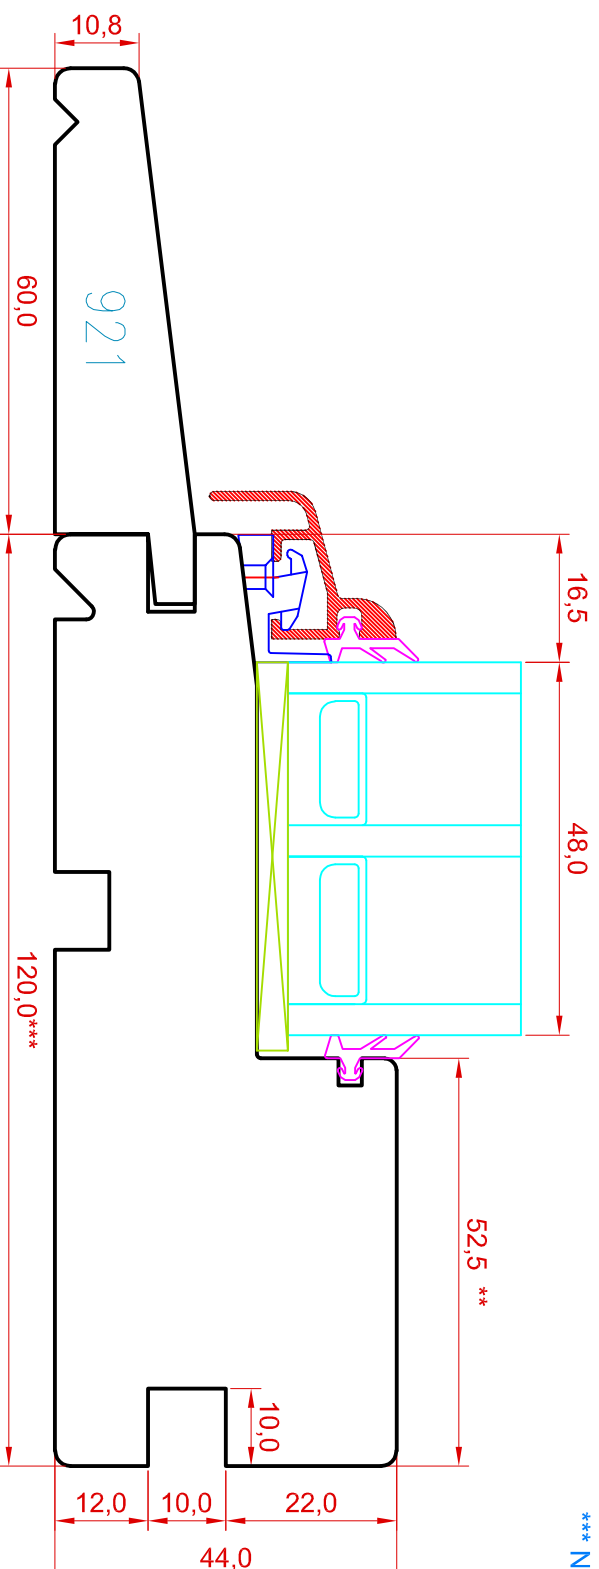

** NB, muutuv mõõt - 24,5-52,5
*** NB, muutuv mõõt - 92,0-120,0

Mõo, Järvamaa 72751
Tel: 384 8900
E-post: viking@viking.ee
www.viking.ee

VIKING WINDOW AS

KUUPÄEV: 19.07.18

VJ.

VERSION A:

VERSION B:

SW17 AKEN

VERT. LÕIGE ALUMISEST

LENGIST KOOS PROF. 921-ga

JOOINISE NR:

[SW17.2.25](#)

MÕÖTKAVA: 1:1

TOOTJA JÄTAB ENDALE
ÕIGUSE TEHA MUUDATUSII